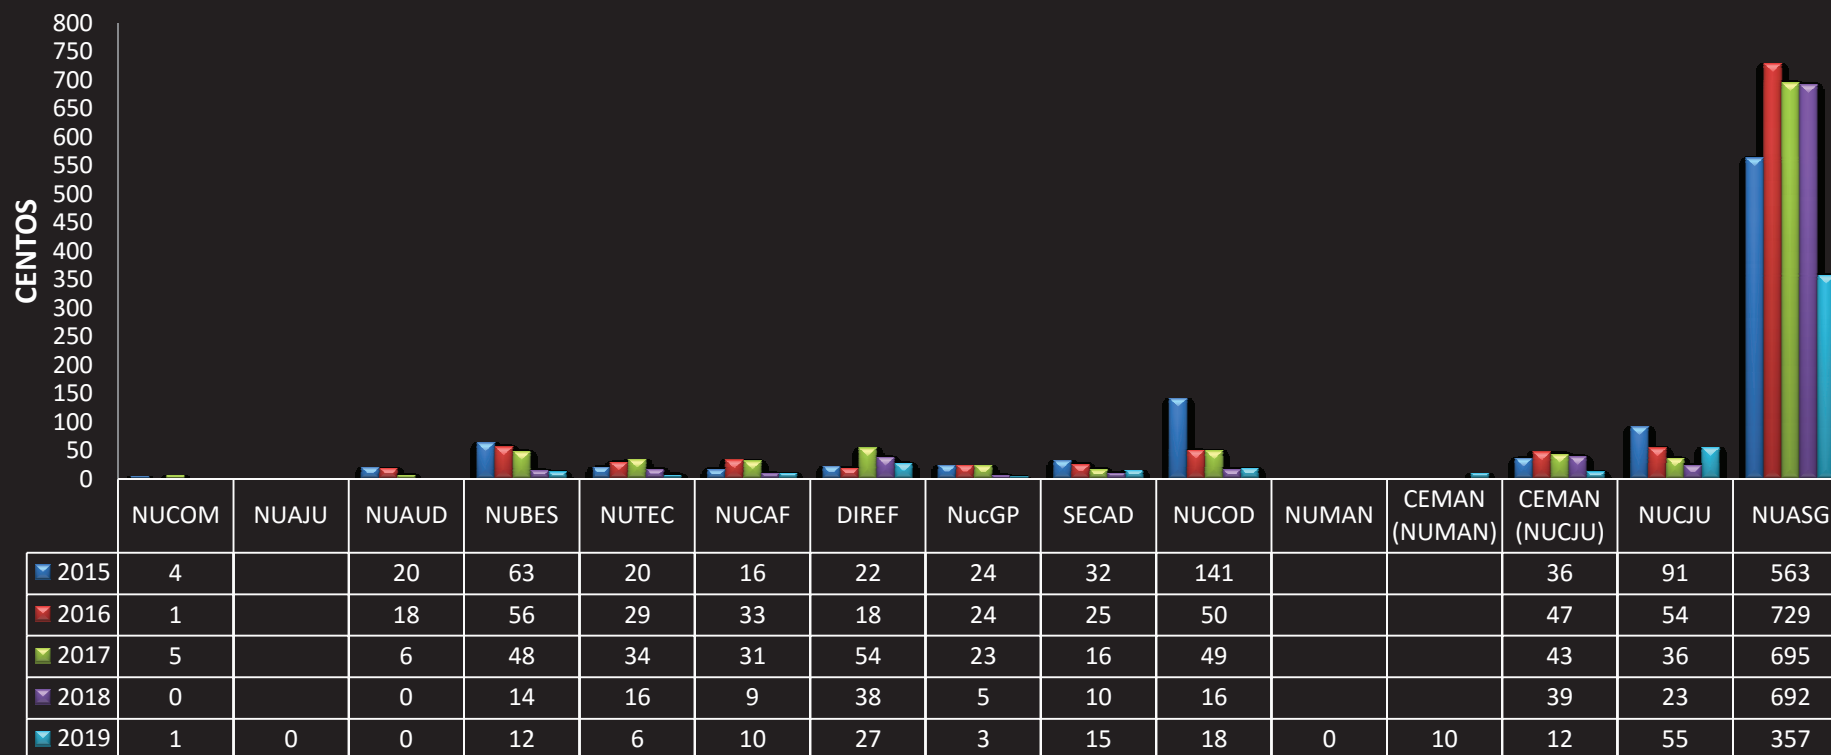

## CONSUMO DE COPOS PLÁSTICOS PARA CAFÉ - ADMINISTRATIVO - 2015/2016/2017/2018/2019

Observações: O consumo da DIREF também inclui os copos solicitados pelo CEJUC – Centro Judiciário de Conciliação.

O consumo da SECAD também inclui os copos solicitados pela CRP – Câmara Regional Previdenciária.

O NUASG sempre distribuiu copos para todas as copas do prédio sede, anexo e do prédio dos JEFs.

O NUMAN e o NUAJU foram criados a partir de 01/07/2019.